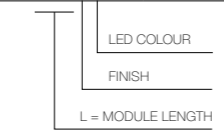

COMETA Q8

PICCOLA E AD ALTE PRESTAZIONI

SMALL BODY HIGH PERFORMANCE

LUCE OMOGENEA SENZA PUNTI LUCE VISIBILI

HOMOGENOUS LIGHT WITH NO VISIBLE LED POINTS

COSÌ SOTTILE CHE SI INTEGRA IN OGNI PROGETTO

SO THIN TO BE PERFECTLY INTEGRATED INTO ANY PROJECT

COMETA Q8 IP40

IP40	12W/m 24 Vdc	25W/m 24 Vdc	Finiture Finish	Colore LED LED Colour
Lumen 3000K	1000lm/m	2000lm/m	<ul style="list-style-type: none"> 3 Grigio - Gray 4 Nero - Black 	<ul style="list-style-type: none"> Y 2700K 6 3000K W 3000K CRI > 90 9 4000K 1 5000K
Fissa Fixed	Copertura opalina Opal cover	QFP1-_____	NFP1-_____	