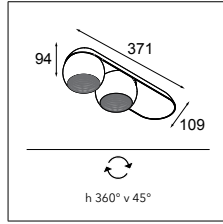

## Marbul 2x LED GI

2X LED ARRAY INCL. 9.3W

! 3500K AND 4000K ON REQUEST

LEADING/TRAILING EDGE DIMMABLE	2700K / CRI90+			3000K / CRI90+		
	10°	25°	40°	10°	25°	40°
black struc	13054132	13054232	13054332	13056132	13056232	13056332
donkey grey struc	13054176	13054276	13054376	13056176	13056276	13056376
white struc	13054109	13054209	13054309	13056109	13056209	13056309